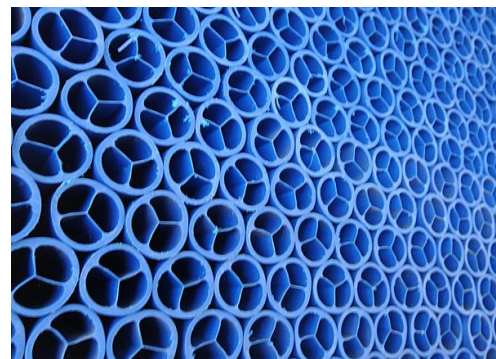

## Piquet à neige pour hydrantes renforcé

Utilisez le nouveau piquet pour:

-  -Marquer vos routes
-  -Situer l'emplacement des gargouilles
-  -Faciliter le passage du chasse-neige
-  -Signalisation d'hydrantes
  
-  -Grandeur:        ø 50 mm renforcé
-  -Couleur:         Grand choix de couleurs à disposition
-  -Livraison:       Par paquets de 20 pièces
-  -Longueur:        2 m standard
-  -Matières:         Antichoc

Fourreau en plastique : ( douille de sol ) Ce fourreau est conçu pour être intégré directement aux fondations de la route et évite ainsi tout travail de perçage lors de la mise en place des piquets à neige. Son couvercle lui permet de rester en place toute l'année