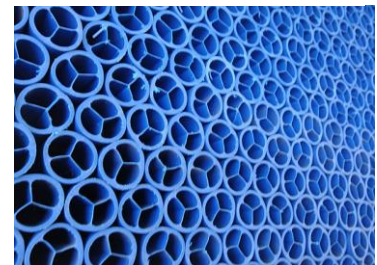

Piquet à neige renforcé réfléchissant

Utilisez le nouveau piquet pour:

-  -Marquer vos routes
-  -Situer l'emplacement des gargouilles
-  -Faciliter le passage du chasse-neige
-  -Signalisation d'hydrantes

-  -Grandeur: ø 50 mm renforcé
-  -Couleur: Grand choix de couleurs à disposition
-  -Livraison: Par paquets de 20 pièces
-  -Longueur: 2 m standard
-  -Matières: Antichoc

Fourreau en plastique : (douille de sol) Ce fourreau est conçu pour être intégré directement aux fondations de la route et évite ainsi tout travail de perçage lors de la mise en place des piquets à neige. Son couvercle lui permet de rester en place toute l'année