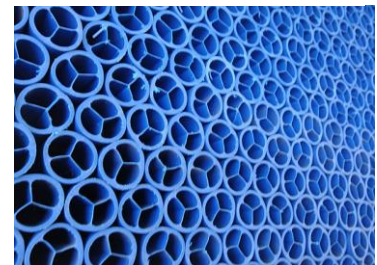

## Piquet à neige renforcé réfléchissant

Utilisez le nouveau piquet pour:

-  -Marquer vos routes
-  -Situer l'emplacement des gargouilles
-  -Faciliter le passage du chasse-neige
-  -Signalisation d'hydrantes

-  -Grandeur:            ø 50 mm renforcé
-  -Couleur:             Grand choix de couleurs à disposition
-  -Livraison:           Par paquets de 20 pièces
-  -Longueur:           2 m standard
-  -Matières:            Antichoc

Fourreau en plastique : ( douille de sol ) Ce fourreau est conçu pour être intégré directement aux fondations de la route et évite ainsi tout travail de perçage lors de la mise en place des piquets à neige. Son couvercle lui permet de rester en place toute l'année