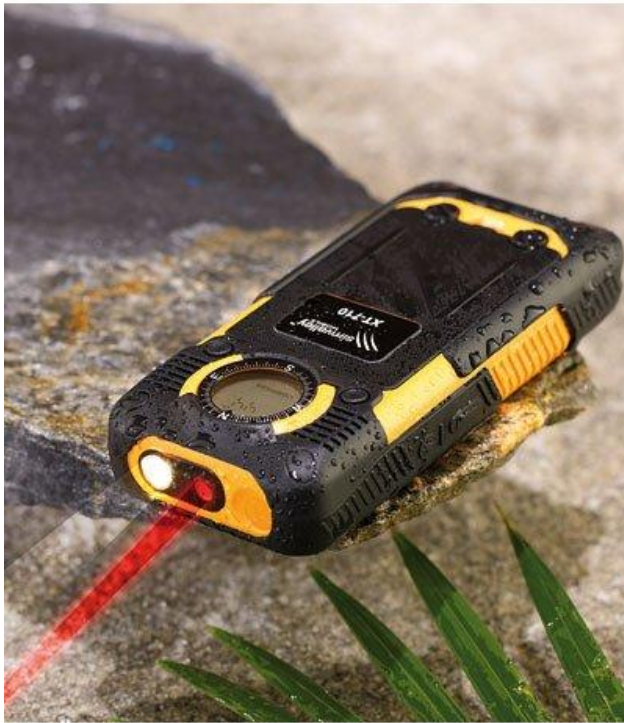

Nouveaux, aux Ateliers Clément sa

Téléphone portable ROBUSTE

Simvalley XT-710 V2

Le portable pour les aventuriers !

Ce téléphone est fait pour les campeurs, skieurs, randonneurs et les personnes qui travaillent en extérieur. Robuste, le XT-710 Apogée résiste à la pluie et à une chute de 2 mètres. Il dispose de nombreuses options indispensables dans la nature : boussole, altimètre, baromètre, thermomètre et lampe à LED qui vous sortiront de situations périlleuses. Les grandes touches vous permettent d'utiliser le téléphone même si vous portez des gants.

Pour les petites pauses, l'Apogée vous propose d'écouter la radio ou vos morceaux musicaux préférés grâce au lecteur MP3 intégré. Même la batterie est hors normes avec son autonomie pouvant atteindre jusqu'à 18 jours en veille.

Successeur du XT710, le XT710 V2 embarque l'**Internet mobile** et le **Bluetooth 2.0**. Surfez sur Internet via GPRS et le navigateur intégré.

Vous pouvez aussi **envoyer/recevoir des MMS** et lire des **MP3**.

- **Téléphone Dual band GSM 900/1800** pour réseaux mobiles européens
- **Débloqué et sans abonnement**
- Boîtier résistant aux chocs et aux projections d'eau
- Ecran couleur 2,0" (5,0 cm) : 176 x 220 QCIF+, 65K
- Nombreuses fonctions : boussole (précision à 2°), altimètre (+/- 0,3m), baromètre (+/- 2 hPa), thermomètre (+/- 0,5 °C), lampe à LED, pointeur laser, radio, lecteur MP3, jeux (Tetris, Gameboy, Speed Plane, Super Tank), horloge mondiale, calculatrice, carnet de contacts (300 entrées), chronomètre, réveil et notes
- Sonneries polyphoniques, mode vibreur
- Branchement au PC par USB, mémoire interne 256 Mo
- Emplacement pour carte micro SD (2 Go max)
- Accu Li-Ion 1300 mAh pour une autonomie jusqu'à 270 minutes en discussion et 450 heures en veille
- Dimensions : 115 x 53 x 23 mm
- Poids : 138 g
- Inclus : accu, écouteurs, adaptateur secteur, câble USB, chargeur dynamo
- Indice DAS :