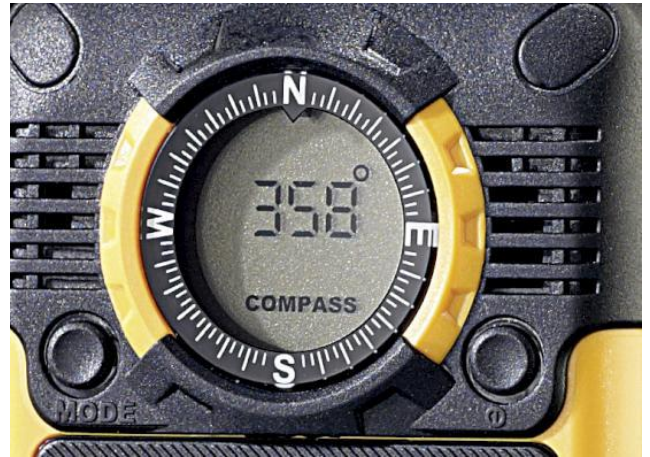

Nouveaux, aux Ateliers Clément sa

Téléphone portable ROBUSTE

Simvalley XT-710 V2

Le portable pour les aventuriers !

Ce téléphone est fait pour les campeurs, skieurs, randonneurs et les personnes qui travaillent en extérieur. Robuste, le XT-710 Apogée résiste à la pluie et à une chute de 2 mètres. Il dispose de nombreuses options indispensables dans la nature : boussole, altimètre, baromètre, thermomètre et lampe à LED qui vous sortiront de situations périlleuses. Les grandes touches vous permettent d'utiliser le téléphone même si vous portez des gants.

Pour les petites pauses, l'Apogée vous propose d'écouter la radio ou vos morceaux musicaux préférés grâce au lecteur MP3 intégré. Même la batterie est hors normes avec son autonomie pouvant atteindre jusqu'à 18 jours en veille.

Successeur du XT710, le XT710 V2 embarque l'**Internet mobile** et le **Bluetooth 2.0**. Surfez sur Internet via GPRS et le navigateur intégré.

Vous pouvez aussi **envoyer/recevoir des MMS** et lire des **MP3**.

- **Téléphone Dual band GSM 900/1800** pour réseaux mobiles européens
- **Débloqué et sans abonnement**
- Boîtier résistant aux chocs et aux projections d'eau
- Ecran couleur 2,0" (5,0 cm) : 176 x 220 QCIF+, 65K
- Nombreuses fonctions : boussole (précision à 2°), altimètre (+/- 0,3m), baromètre (+/- 2 hPa), thermomètre (+/- 0,5 °C), lampe à LED, pointeur laser, radio, lecteur MP3, jeux (Tetris, Gameboy, Speed Plane, Super Tank), horloge mondiale, calculatrice, carnet de contacts (300 entrées), chronomètre, réveil et notes
- Sonneries polyphoniques, mode vibreur
- Branchement au PC par USB, mémoire interne 256 Mo
- Emplacement pour carte micro SD (2 Go max)
- Accu Li-Ion 1300 mAh pour une autonomie jusqu'à 270 minutes en discussion et 450 heures en veille
- Dimensions : 115 x 53 x 23 mm
- Poids : 138 g
- Inclus : accu, écouteurs, adaptateur secteur, câble USB, chargeur dynamo
- Indice DAS :