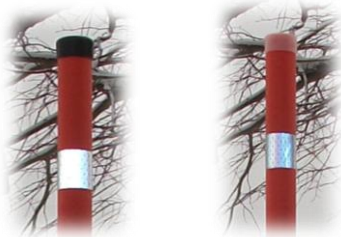

De production Suisse

**ATELIERS
CLEMENT SA**

Piquets à neige

Piquet à neige (démarcation) ø 40 ou ø 50 orange ou bleu longueur 2m avec bouchon standard (transparent) ou renforcé (noir)

Afin de répondre à la norme européenne ECE 104, nous pouvons équiper nos piquets de démarcations avec de nouvelles bandes réfléchissantes répondant à cette norme.

De production Suisse

**ATELIERS
CLEMENT SA**

Douille de sol

Douille de sol en plastique:

Cette douille de sol est conçue pour être intégrée directement aux fondations de la route et évite ainsi tout travail de perçage lors de la mise en place des piquets à neige. Son couvercle lui permet de rester en place toute l'année.