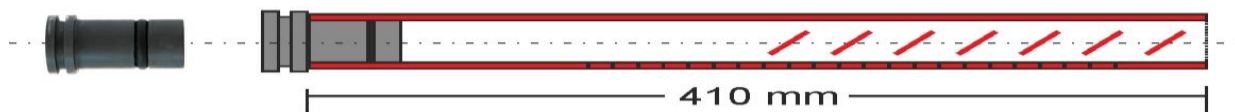

De production Suisse

**ATELIERS
CLEMENT SA**

Piquets à neige

Piquet à neige (démarcation) ø 40 ou ø 50 orange ou bleu longueur 2m avec bouchon standard (transparent) ou renforcé (noir)

Afin de répondre à la norme européenne ECE 104, nous pouvons équiper nos piquets de démarcations avec de nouvelles bandes réfléchissantes répondant à cette norme.

De production Suisse

**ATELIERS
CLEMENT SA**

Douille de sol

Douille de sol en plastique:

Cette douille de sol est conçue pour être intégrée directement aux fondations de la route et évite ainsi tout travail de perçage lors de la mise en place des piquets à neige. Son couvercle lui permet de rester en place toute l'année.